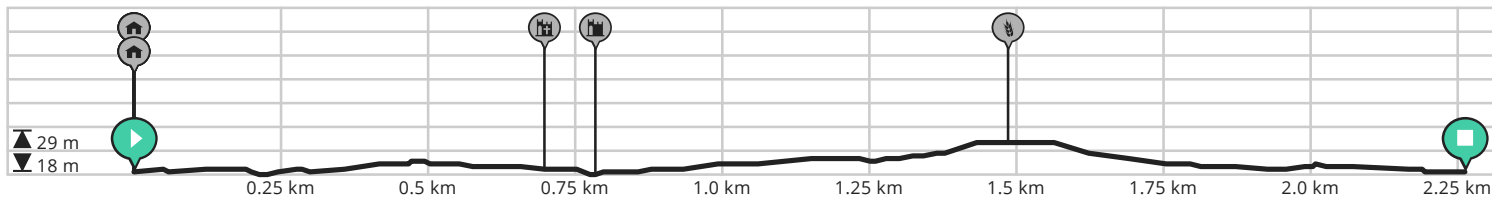

maria-aalter wandelommetje menas 2.3 km

Bekijk op mobiel

Door vrijdagfietser

➡ Lengte: 2.26 km

➡ Stijging: 14 m

📊 Moeilijkheidsgraad: 2/10

📍 Aalterstraat, 9880 Aalter, België

📍 Aalterstraat, 9880 Aalter, België