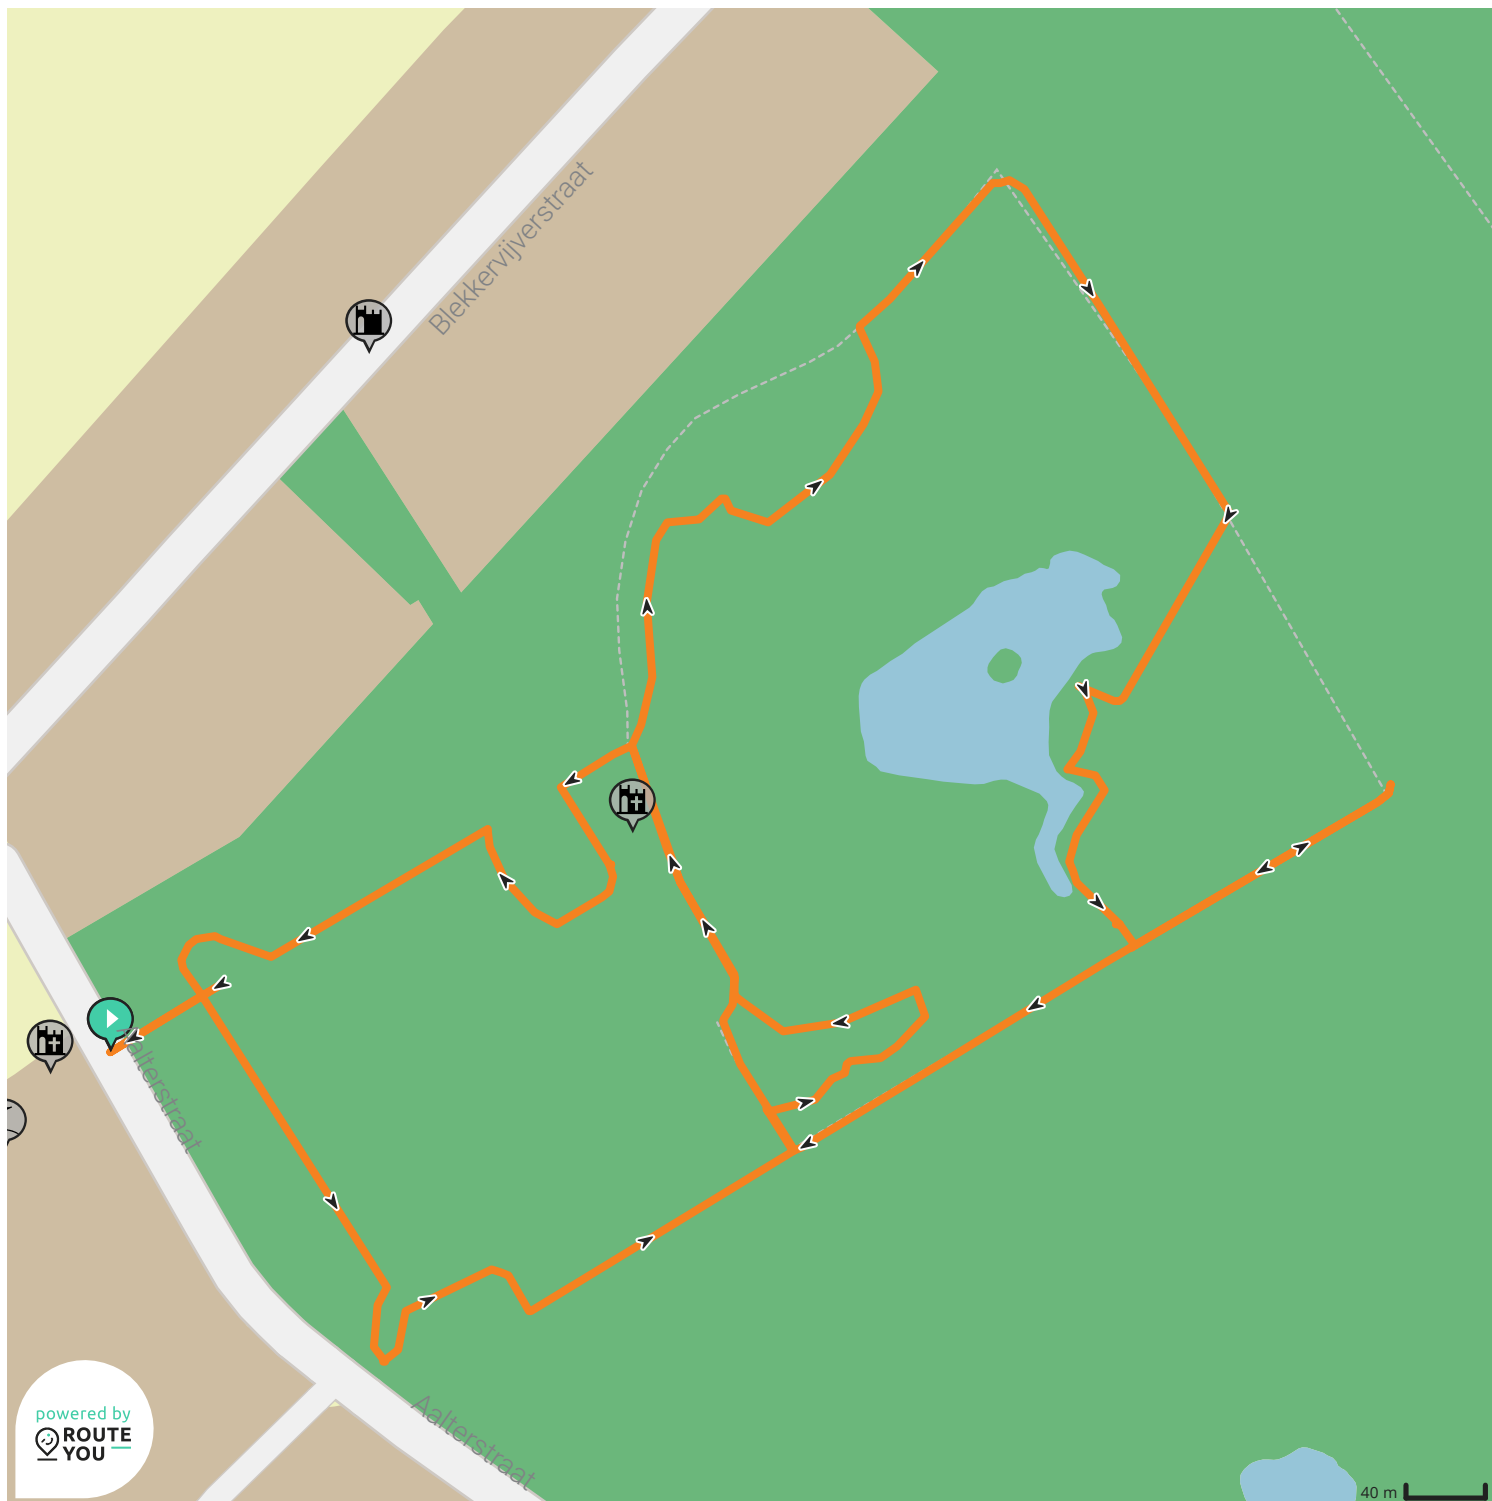

maria-aalter wandelommetje menas 2.3 km

Bekijk op mobiel

Door vrijdagfietser

➡ Lengte: 2.26 km

➡ Stijging: 14 m

📊 Moeilijkheidsgraad: 2/10

📍 Aalterstraat, 9880 Aalter, België

📍 Aalterstraat, 9880 Aalter, België

powered by
**ROUTE
YOU**

Map Data: © OpenStreetMap Contributors; Cartography: © RouteYou

Zedelgem