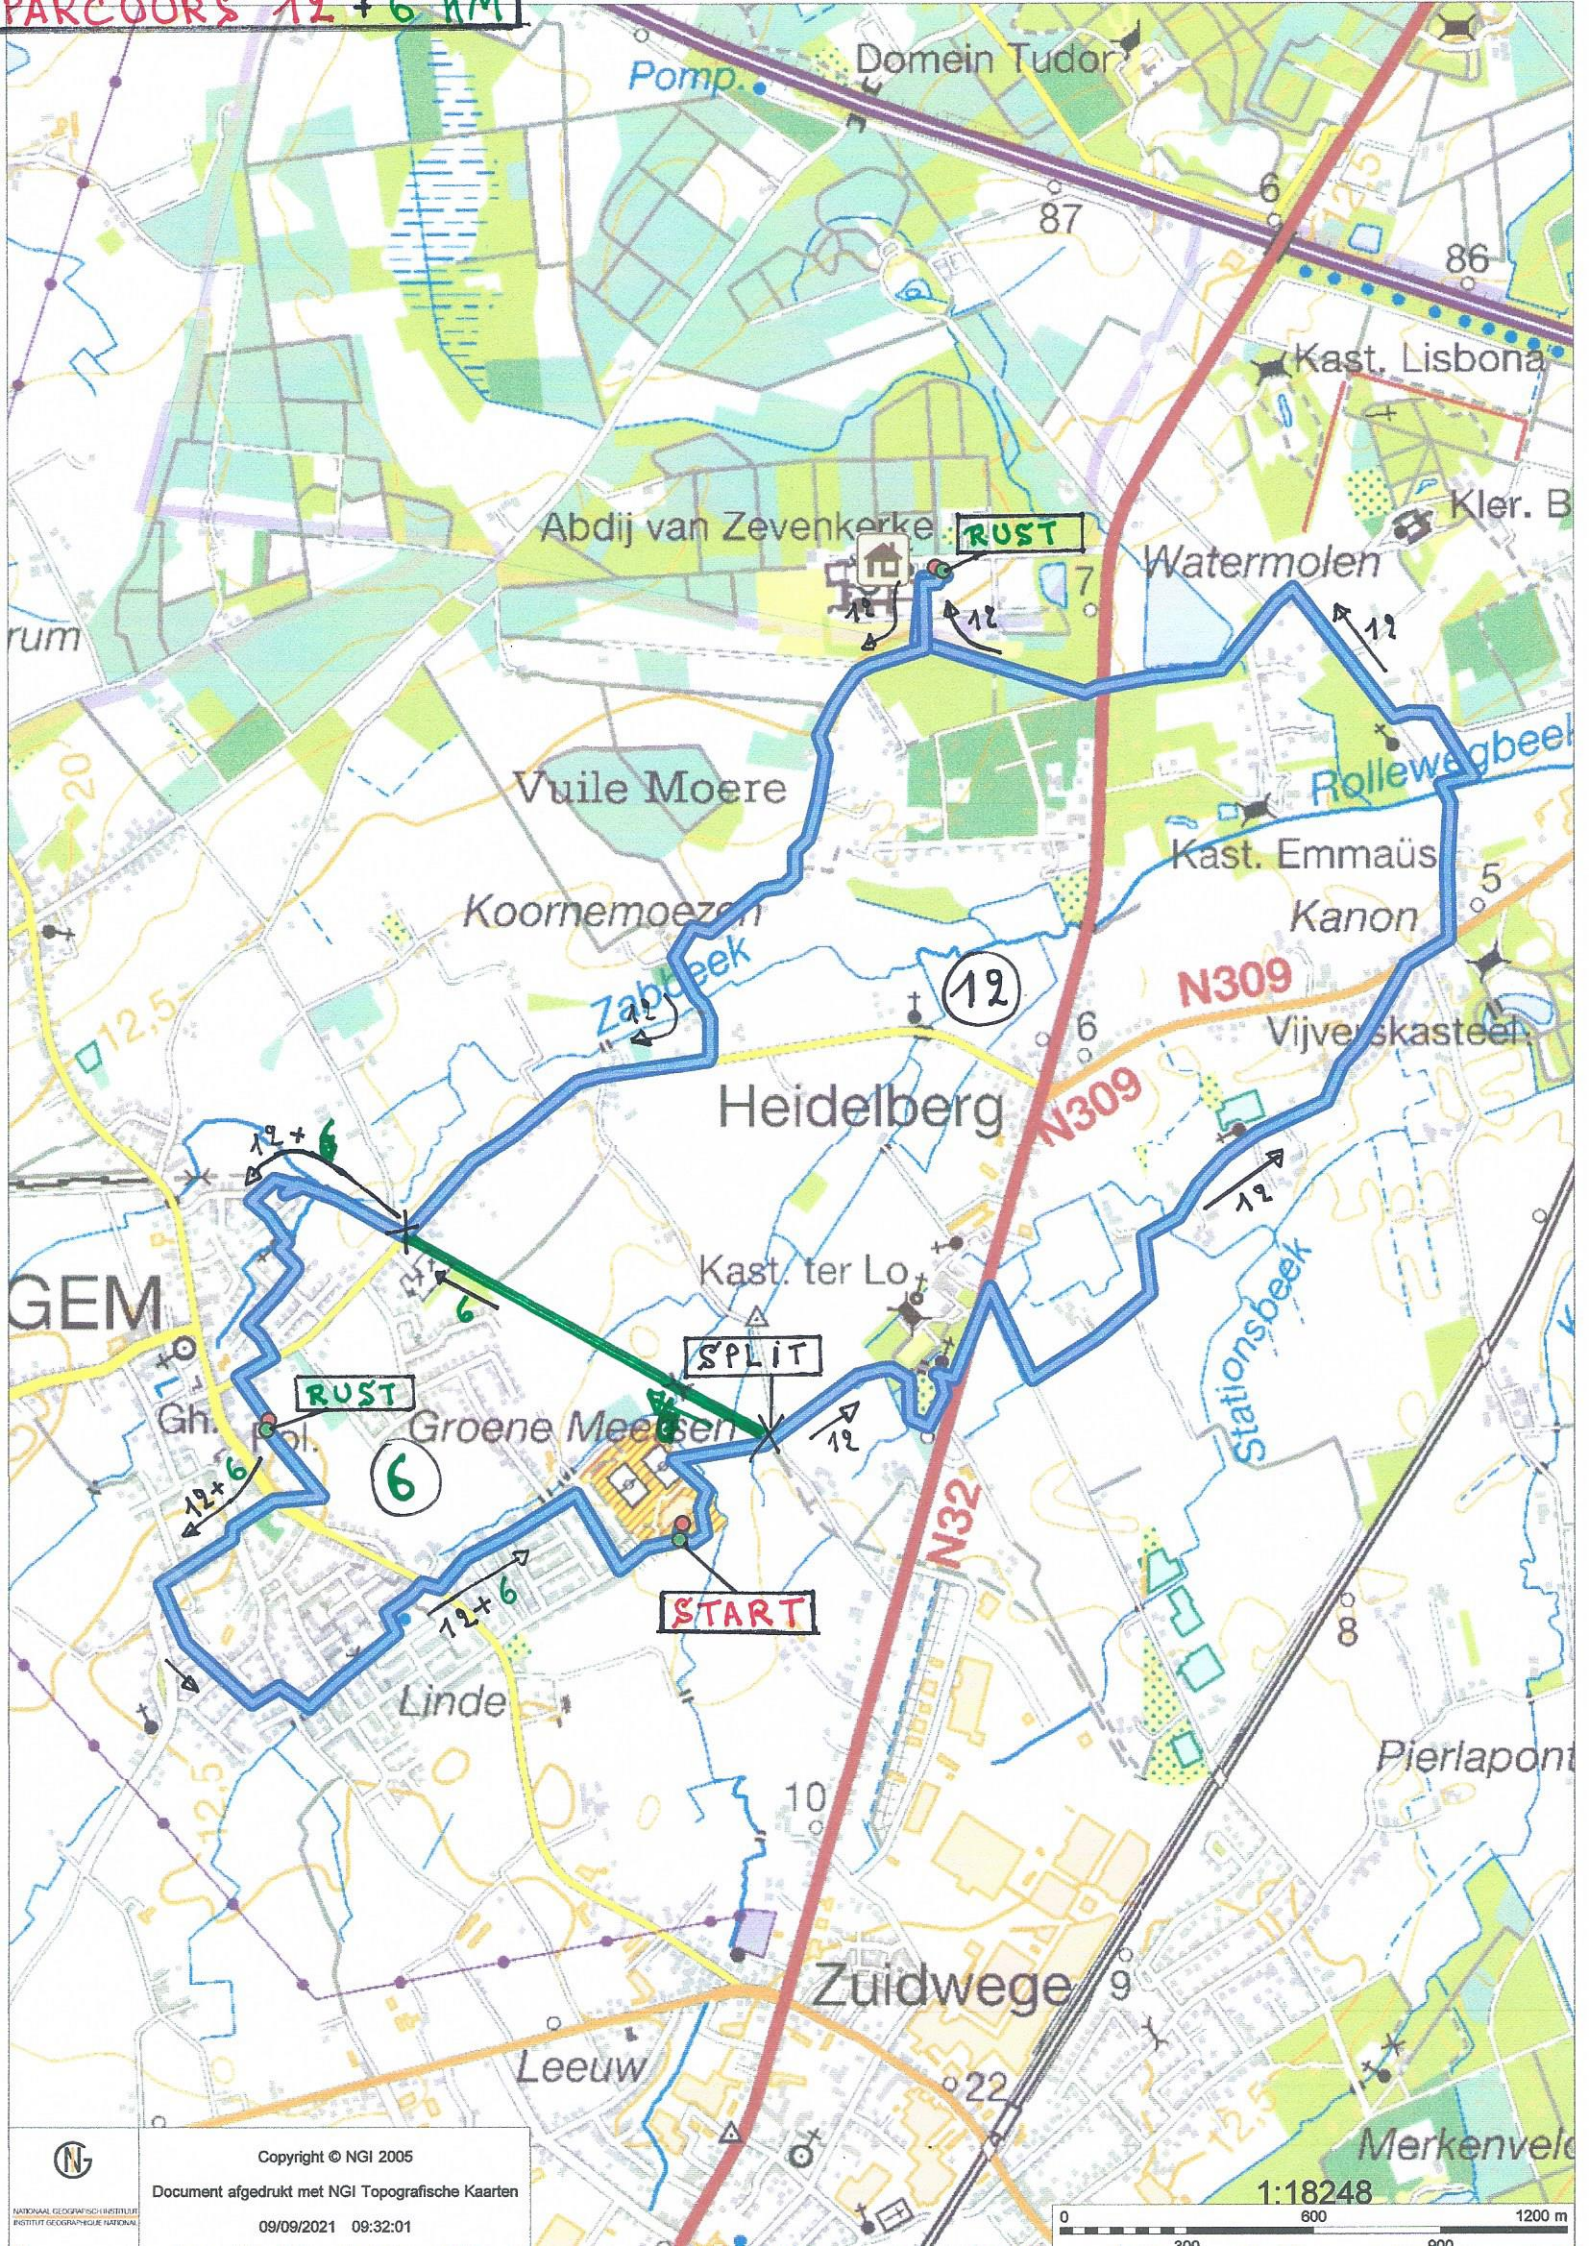

ARCOURS 12 + 6 KM

GEM

RUST

SPLIT

START

RUST

6

19

12+6

12+6

10

N32

N309

N309

12.5

20

87

86

5

8

9

22

Copyright © NGI 2005

Document afgedrukt met NGI Topografische Kaarten

09/09/2021 09:32:01

1:18248